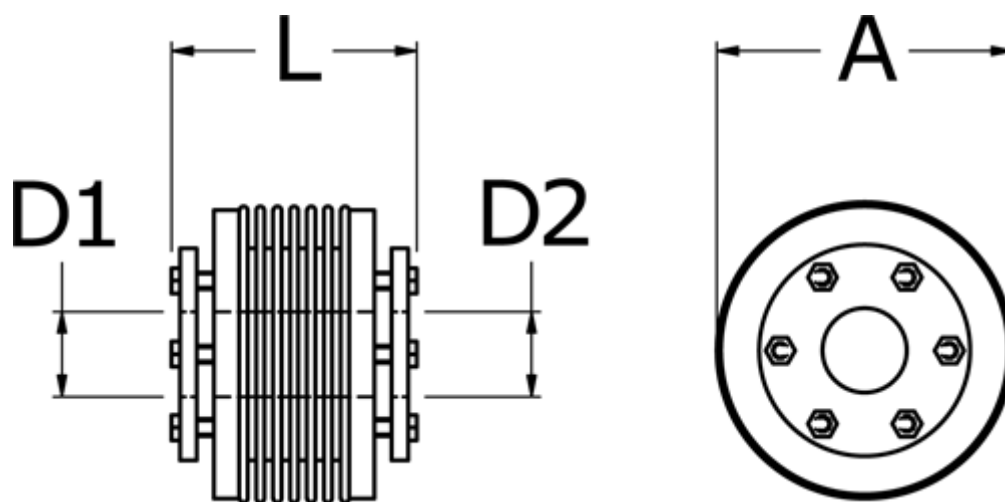

Varenummer: 3330500600731518  
Beskrivelse: Metalbælgkobling type 5 str.60  
Længde 73 mm, boring 15/18 mm

## Mål

A	= 66
D1	= 15
D2	= 18
L	= 73
Nom. moment NM (Tkn)	= 60